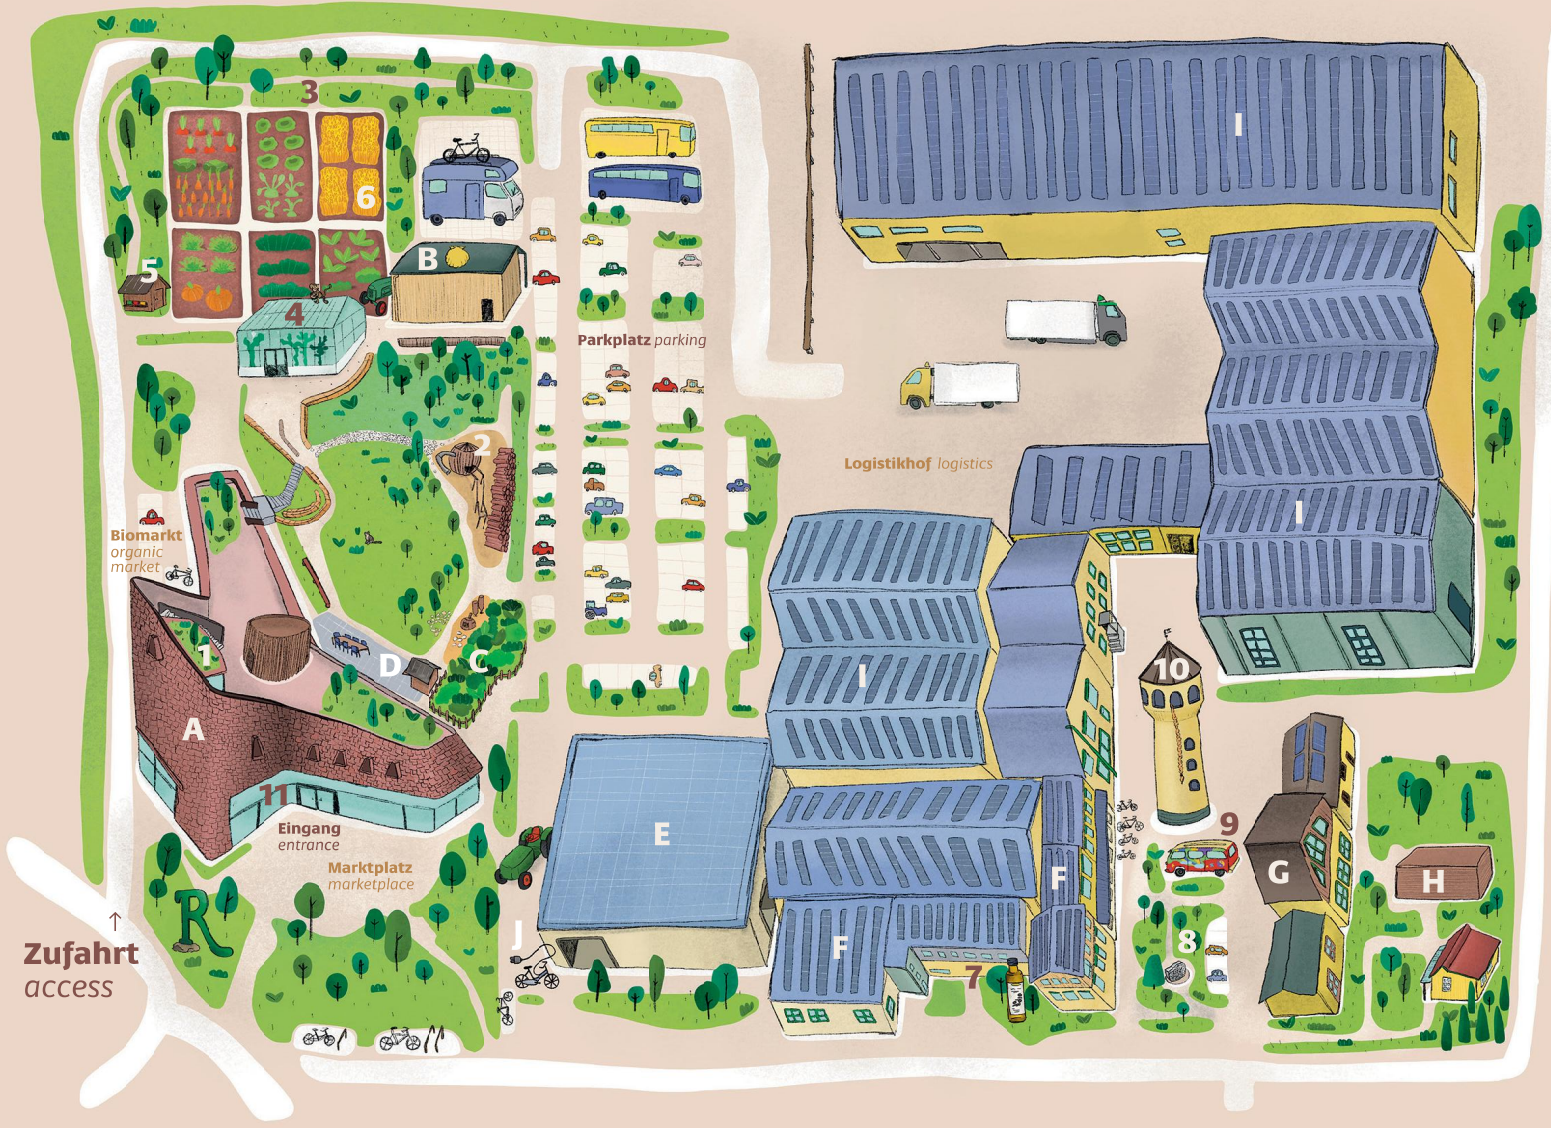

# Übersichtsplan overview plan

- A** Rapunzel Welt
  - B** Stellplätze und Pilgerherberge  
camping and pilgrim hostel
  - C** Allgäuer Bauerngarten  
allgäuer cottage garden
  - D** Gartenhütte garden house
  - E** Mitarbeiterparkhaus  
employee parking
  - F** Verwaltung administration
  - G** Casino casino
  - H** Rapunzel Kino rapunzel cinema
  - I** Produktion/Logistik  
production/logistics
  - J** E-Bike Ladestation   
E-bike charging station
- 1** Kuh Walli mit Kalb Joseph  
cow Walli with calf Joseph
  - 2** Haselnuss-Rutsche hazelnut slide
  - 3** Keltisches Baumhoroskop  
celtic tree horoscope
  - 4** Tropenhaus tropical house
  - 5** Bienenhaus apiary
  - 6** Müslifeld muesli field
  - 7** Öl-Museum oil museum
  - 8** Brunnenstein fountain stone
  - 9** Bulli bulli
  - 10** Rapunzel Turm rapunzel tower
  - 11** Kaffee-Rösterei coffee roastery

## Rapunzel Welt Übersicht Ebenen

Ebene -1/level -1

- Weinkeller wine bar
- Bar bar
- WC/Wickeltisch toilets/changing table
- Schließfächer wardrobe/locker

Ebene 0/level 0

- Info information
- Café/Bistro café/bistro
- Kaffee-Rösterei coffee roastery
- Bio-Markt organic market
- Kaffeeladen coffee shop

Ebene 1/level 1

- Museum museum
- Seminarraum seminar room
- Kakao- und Kaffeeausstellung  
cacao and coffee exhibition

Ebene 2/level 2

- Dachterrasse roof-deck
- Aussichtspunkt viewpoint
- Yogaraum yoga room
- Kochwerkstatt kitchen